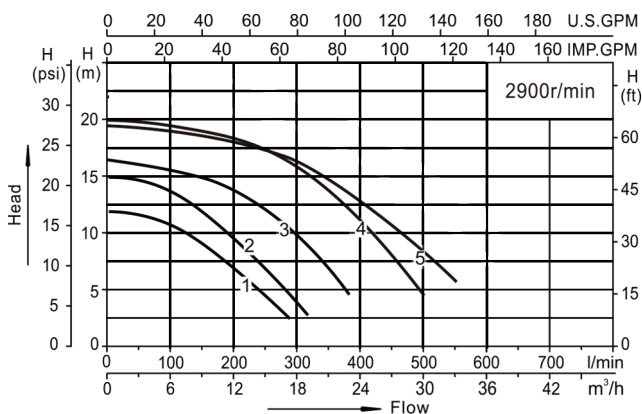

BOMBA EPIC PLUS

La nueva BOMBA EPIC PLUS, disponible hasta 2 CV, combina potencia y un gran poder de succión con un bajo nivel de ruido, ofreciendo una experiencia de filtración silenciosa y un agua siempre cristalina.

CARACTERÍSTICAS

- Bomba autoaspirante.
- Para todo tipo de piscinas.
- Monofásica.
- **Bajo nivel de ruido.**
- Protección IP55.
- Altura máxima de succión 2,5 m.
- Tapa cestillo transparente.
- Sello mecánico AISI 316
- Compatible con VP

M ² /H 8 MCA	CÓDIGO	EAN	POTENCIA NOMINAL KW	MEDIDAS mm	L Mm	UDS/CAJA	KG
	110620050	8410857016512	0,5	615 x 300 x 440	576	1	14,6
	110620075	8410857016529	0,75	615 x 300 x 440	576	1	15,5
	110620100	8410857016536	1	615 x 300 x 440	576	1	16,5
	110620150	8410857016543	1,5	615 x 300 x 440	595	1	18,8
	110620200	8410857016550	2	615 x 300 x 440	595	1	20,5