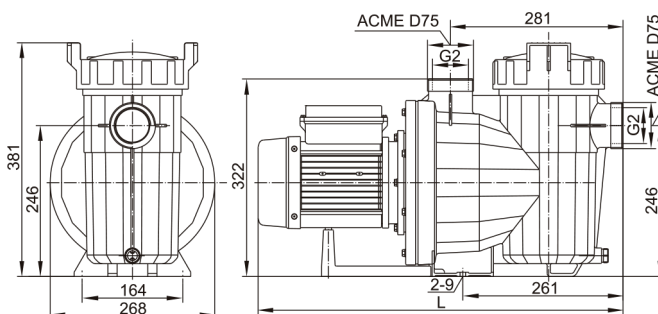

CARACTERÍSTICAS

- Bomba autoaspirante.
- Para todo tipo de piscinas.
- Monofásica.
- **Bajo nivel de ruido.**
- Protección IP55.
- Altura máxima de succión 2,5 m.
- Tapa cestillo transparente.
- Sello mecánico AISI 316
- Compatible con VP

M ² /H 8 MCA	CÓDIGO	EAN	POTENCIA NOMINAL KW	MEDIDAS mm	L Mm	UDS/CAJA	KG
	110620050	8410857016512	0,5	615 x 300 x 440	576	1	14,6
	110620075	8410857016529	0,75	615 x 300 x 440	576	1	15,5
	110620100	8410857016536	1	615 x 300 x 440	576	1	16,5
	110620150	8410857016543	1,5	615 x 300 x 440	595	1	18,8
	110620200	8410857016550	2	615 x 300 x 440	595	1	20,5