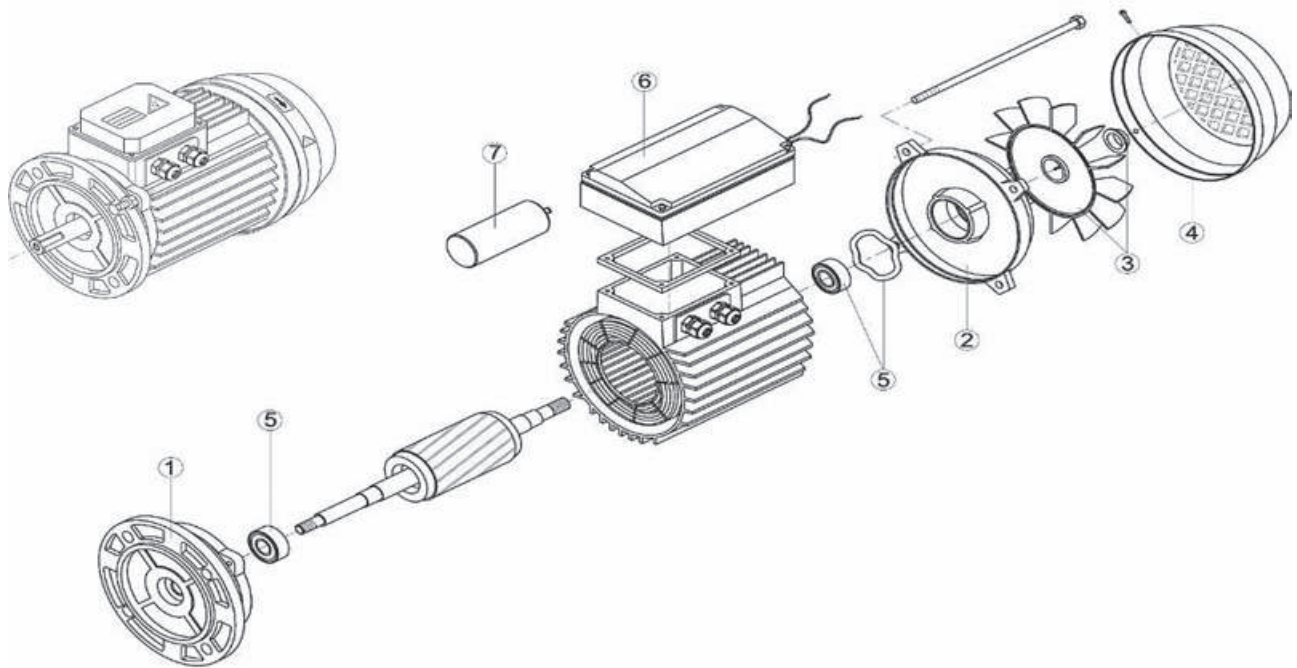

Bombas

Pumps / Pompes

BOMBAS SERIES KORAL / MODELOS KS EVO

KORAL SERIES PUMPS / KS EVO MODELS

POMPES KORAL SERIES / MODÈLES KS EVO

Nº	Código Item nr. Code	Referencia Part no. Référence	Para bomba / For pump / Pour pompe	Uds. embalaje Packaging qty. Qté. Emballage
MOTOR / MOTOR / MOTEUR				
-	505000101000	RMOT5010.10R	KS EVO 33 M	1
-	505000201000	RMOT5020.10R	KS EVO 50 M	1
-	505000211000	RMOT5021.10R	KS EVO 50 T1	1
-	505000202000	RMOT5020.20R	KS EVO 75 M	1
-	505000212000	RMOT5021.20R	KS EVO 75 T1	1
-	505000203000	RMOT5020.30R	KS EVO 100 M	1
-	505000301000	RMOT5030.10R	KS EVO 150 M	1
-	505000302000	RMOT5030.20R	KS EVO 200 M	1
-	505000303000	RMOT5040.20R	KS EVO 300 M	1
-	505053213000	RMOT 1,00HP T1 IE3	KS EVO 100 T1 IE3	1
-	505053311000	RMOT 1,50HP T1 IE3	KS EVO 150 T1 IE3	1
-	505053312000	RMOT 2,00HP T1 IE3	KS EVO 200 T1 IE3	1
-	505053313000	RMOT 3,00HP T1 IE3	KS EVO 300 T1 IE3	1
Nº 1 BRIDA MOTOR / NR. 1 MOTOR COVER-PUMP SIDE / Nº 1 BRIDE MOTEUR – CÔTÉ POMPE				
1	505010101100	RMOT0001.01R	KS EVO 33 M	1
1	505010102000	RMOT0001.02R	KS EVO 50 M / KS EVO 75 M / KS EVO 100 M KS EVO 50 T1 / KS EVO 75 T1	1
1	505010103000	RMOT0001.03R	KS EVO 100 T1 IE3 / KS EVO 150 T1 IE3 KS EVO 150 M / KS EVO 200 M	1
1	505010104000	RMOT0001.04R	KS EVO 200 T1 IE3 / KS EVO 300 T1 IE3 / KS EVO 300 M	1