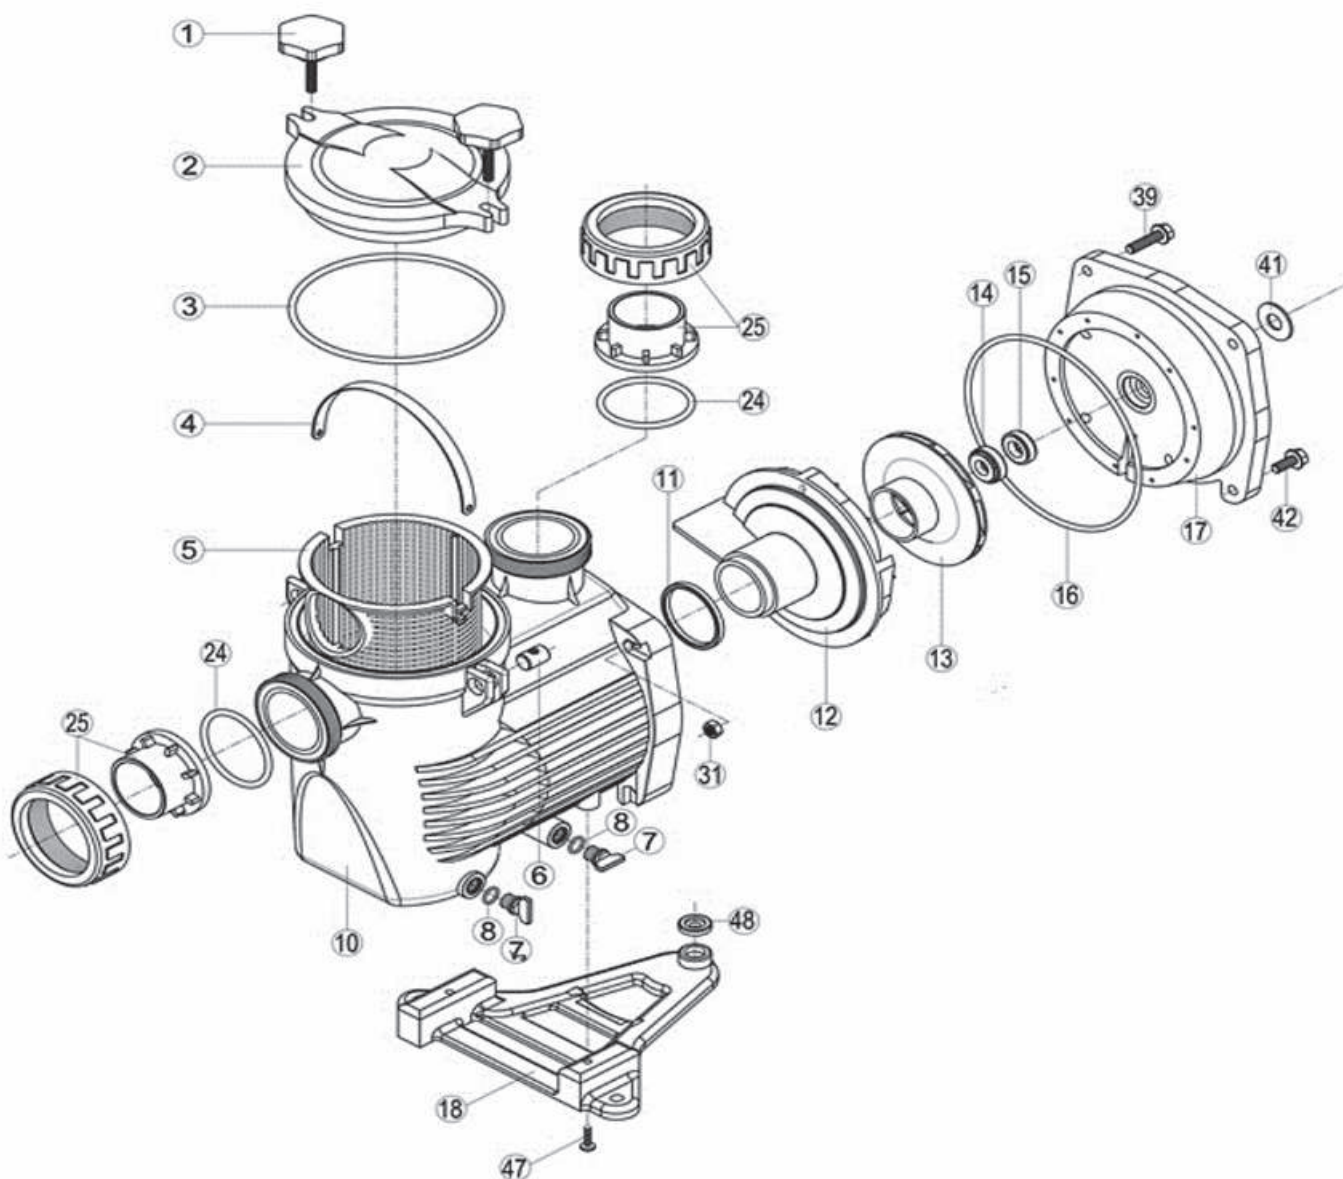

# Bombas

Pumps / Pompes

BOMBAS SERIES KORAL / MODELOS KS Evo

KORAL SERIES PUMPS / KS Evo MODELS

POMPES KORAL SERIES/ MODÈLES KS Evo

Nº	Código Item nr. Code	Referencia Part no. Référence	Descripción / Description / Description	Uds. embalaje Packaging qty. Qté. Emballage
1 + 6	500100010002	RPUM0001.02R	Palomilla + bulón • Hand knob (+swivel nut) • Vis papillon (+ écrou pivotant)	2
2 + 3	500100020003	RPUM0002.03R	Conjunto tapa + junta • Cover kit (cover + o-ring) • Kit couvercle (couvercle + joint torique)	1
3	500100110003	RPUM0003.03R	Set juntas de tapa • Cover o-ring set • Joint torique couvercle	10
5	500100030003	RPUM0005.03R	Cestillo prefiltro • Strainer basket • Panier de préfiltre	1
6	500100160000	RPUM0006.00R	Set bulón palomilla • swivel nut set • Écrou de vis papillon	10
7 + 8	500100000000	RPUM0007.00R	Kit desagüe • Drain kit • Kit vidange	10
3 + 8 + 11 + 16 + 24	500131160300	RPUM3116.03R	Juego completo juntas • Pump gasket kit • Jeu complet de joints pompe	1 + 2 + 1 + 1 + 2
10	500100100021	RPUM0010.21R	Cuerpo de bomba • Pump casing • Corps de pompe	1
11	500100120002	RPUM0011.02R	Set junta difusor • Diffuser o-ring set • Joint de diffuseur	10
12	500100060003	RPUM0012.03R	Difusor • Diffuser • Diffuseur	1
13	500100070003	RPUM0013.03R	Rodete 0,33HP • Impeller 0,33HP • Turbine 0,33 CV	1
13	500100070007	RPUM0013.07R	Rodete 0,50HP • Impeller 0,50HP • Turbine 0,50 CV	1
13	500100070005	RPUM0013.05R	Rodete 0,75HP • Impeller 0,75HP • Turbine 0,75 CV	1
13	500100070008	RPUM0013.08R	Rodete 1,00HP • Impeller 1,00HP • Turbine 1,00 CV	1
13	500100070009	RPUM0013.09R	Rodete 1,50HP • Impeller 1,50HP • Turbine 1,50 CV	1
13	500100070010	RPUM0013.10R	Rodete 2,00HP • Impeller 2,00HP • Turbine 2,00 CV	1
13	500100070011	RPUM0013.11R	Rodete 3,00HP • Impeller 3,00HP • Turbine 3,00 CV	1
14 + 15	500114150100	RPUM1415.01R	Conjunto retén • Mechanical seal kit • Garniture mécanique	1
16	500100130002	RPUM0016.02R	Junta cuerpo unión • Casing flange o-ring set • Joint plateau d'étanchéité	10
17	500100080002	RPUM0017.02R	Cuerpo unión • Casing flange • Plateau d'étanchéité	1
18 + 48	500100090001	RPUM0018.01R	Base de bomba • Pump support • Support de pompe	1 + 6
39 + 42 + 47	500139420300	RPUM3942.03R	Kit tornillería completa • Hardware kit • Kit visserie	4 + 4 + 2
41	500100410000	RPUM0041.00R	Paragoteo • Slinger • Pare-goutte	10