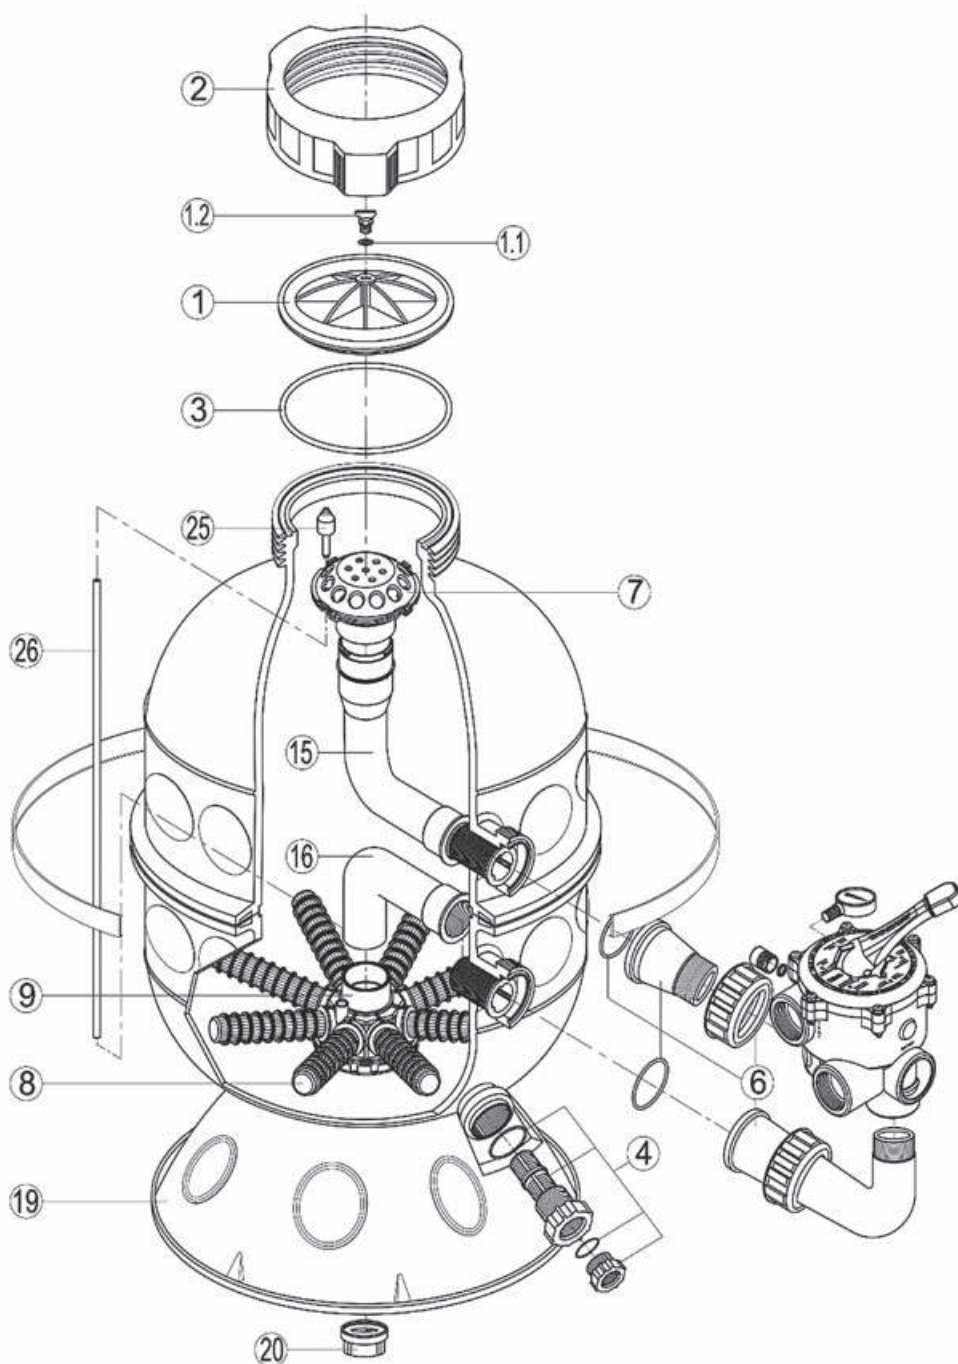

Filtros

Filters / Filtres

FILTROS SERIE GRANADA / MODELOS GL
GRANADA SERIES FILTERS / GL MODELS
FILTRES GRANADA SERIES / MODÈLES GL

Nº	Código Item nr. Code	Referencia Part no. Référence	Descripción / Description / Description	Uds. embalaje Packaging qty. Qté. Emballage
1 + 1.1 + 1.2 + 3	50020100000	RRFI0001.00R	Conjunto tapa + junta • Cover kit (cover + o-ring) • Kit couvercle (dôme + joint torique)	1
2	500200020000	RRFI0002.00R	Tuerca cierre tapa • Cover closing nut • Collier de fermeture	1
1.1 + 1.2	500201001200	RRFI1112.01R	Set tapón purga • Air relief cap set • Bouchon de purge	10
3	500200030000	RRFI0003.00R	Set juntas tapa • Cover o-ring set • Joint torique couvercle	10
4	500202001000	RRFI0004.00R	Kit desagüe • Drain kit • Kit vidange	1
6	500201300012	RRFI0006.12R	Kit enlace 1 ½" blanco-filtro inyect. • Kit union 1 ½" white-injected filter • Kit raccordement 1 ½" filtre injecté blanc	1
6	500201300013	RRFI0006.13R	Kit enlace 1 ½" negro-filtro inyect. • Kit union 1 ½" black-injected filter • Kit raccordement 1 ½" filtre injecté noir	1
7	500204000001	RRFI0007.00R	Difusor • Diffuser • Diffuseur	1
7	500200070300	RRFI0007.03R	Difusor negro • Black diffuser • Diffuseur noir	1
8	500201110000	RRFI0008.00R	Brazo colector Ø 400 • Laterals Ø 400 • Crépine Ø 400	2
8	500201120000	RRFI0008.01R	Brazo colector Ø 500 • Laterals Ø 500 • Crépine Ø 500	2
8	500201130000	RRFI0008.02R	Brazo colector Ø 600 • Laterals Ø 600 • Crépine Ø 600	2
9	500203000000	RRFI0009.00R	Colector • Collector • Collecteur	1
15	500204103000	RRFI0015.00R	Enlace difusor Ø 500 • Diffuser elbow Ø 500 • Coude diffuseur Ø 500	1
15	500204104000	RRFI0015.01R	Enlace difusor Ø 600 • Diffuser elbow Ø 600 • Coude diffuseur Ø 600	1
16 + 9	500203133200	RRFI0015.04R	Enlace colector Ø 500 • Collector elbow Ø 500 • Coude collecteur Ø 500	1
16 + 9	500203154200	RRFI0016.01R	Enlace colector Ø 600 • Collector elbow Ø 600 • Coude collecteur Ø 600	1
25 + 26	500413002500	RRFI0025.00R	Kit purga interna • Internal air relief kit • Kit de purge d'air automatique	1
19 + 20	500200190000	RRFI0019.00R	Base filtro • Filter base • Socle	1