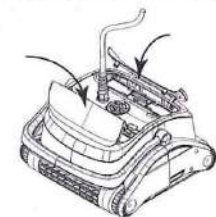

LIMPIAFONDO PISCINA ROBOT LP75

NOVEDAD 2021

ESPECIFICACIONES

- ✓ Robot eléctrico, automático.
- ✓ Recomendado para piscinas de hasta 12 m y piscinas elevadas.
- ✓ Limpia fondo, paredes y línea de flotación.
- ✓ 2 MOTORES: ABSORCIÓN Y TRACCIÓN
- ✓ Ligero y fácil de usar.
- ✓ Apertura superior, fácil mantenimiento y limpieza de filtros

PISCINAS	6 x 12m, hasta 3 m profundidad
LIMPIEZA	Fondo, paredes y línea flotación
CICLOS	2 , 3 y 5 Horas
CABLE	17 m
FILTRACIÓN	≥ 100 µm
FUENTE ALIMENTACIÓN	Input 230 v Output 24V DC
POTENCIA	150W
PROTECCIÓN	IP54 (FUENTE ALIM) IP68 (MOTOR)
PESO ROBOT	10 Kg aprox.