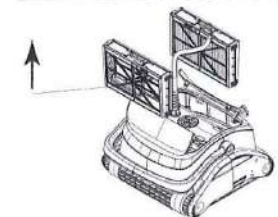

LIMPIAFONDO PISCINA ROBOT LP75

NOVEDAD 2021

ESPECIFICACIONES

- ✓ Robot eléctrico, automático.
- ✓ Recomendado para piscinas de hasta 12 m y piscinas elevadas.
- ✓ Limpia fondo, paredes y línea de flotación.
- ✓ 2 MOTORES: ABSORCIÓN Y TRACCIÓN
- ✓ Ligero y fácil de usar.
- ✓ Apertura superior, fácil mantenimiento y limpieza de filtros

PISCINAS	6 x 12m, hasta 3 m profundidad
LIMPIEZA	Fondo, paredes y línea flotación
CICLOS	2 , 3 y 5 Horas
CABLE	17 m
FILTRACIÓN	≥ 100 µm
FUENTE ALIMENTACIÓN	Input 230 v Output 24V DC
POTENCIA	150W
PROTECCIÓN	IP54 (FUENTE ALIM) IP68 (MOTOR)
PESO ROBOT	10 Kg aprox.