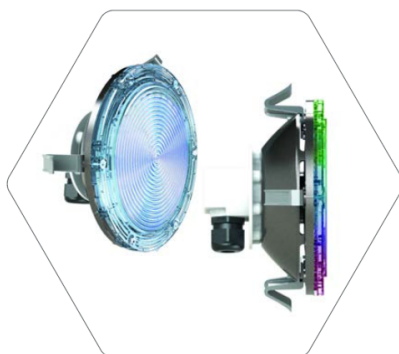

PÁGINA 144

FILTRO LAMINADO

Error en los datos de la VÁLVULA para los filtros de Ø 750 y Ø 900.

La VÁLVULA es de 2”.

DIÁMETRO	DIMENSIONES	M ³ /H	VÁLVULA 6 VÍAS	SILEX	N° CREPINAS	CÓDIGO	EAN	UDS / CAJA UDS / CAIXA	KG	PRECIO UD € PREÇO UD €
Ø 500	500x630 mm	10	1" 1/2	85 kg	8 – Mod. 140	1105532127	8410857003871	1	30	327,06
Ø 600	600x690 mm	15	1" 1/2	150 kg	8 – Mod. 200	1105531128	8410857003734	1	40	356,85
Ø 750	780x830 mm	24	2"	300 kg	16–8 Mod.140/8-200	1105532129	8410857004694	1	50	551,96
Ø 900	900x950 mm	32	2"	450 kg	16 – Mod. 200	1105532130		1	60	756,36

PÁGINA 190

BRIO Z

El código 11432007 no es el modelo ZM30, sino el ZX30 de CCEI.

BRIO Z

LED

ESP

El foco LED BRIO Z blanco frío o de colores ha sido diseñado para su instalación en nichos PAR56. Fácil instalación. Adaptable a todas las piscinas, incluso spas. Incluye 3 m de cable. Nicho y embellecedor no incluidos.

POR

O foco LED BRIO Z branco frio ou de cores foi concebido para ser instalado em nichos PAR56. Instalação fácil. Adaptável a todas as piscinas, incluindo Spa's. Inclui 3 m de cabo. Nicho e embelezador não incluídos.