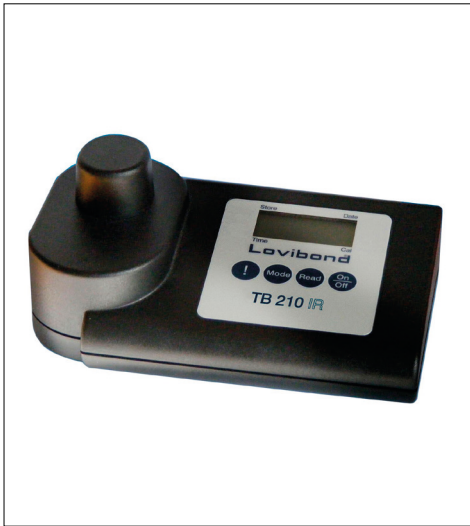

TURBICHECK: MEDIDOR DE TURBIDEZ PARA PISCINA
DETERMINAÇÃO DA TURVAÇÃO

ESP El TurbiCheck es un aparato portátil para el análisis de la turbidez del agua cuya tecnología se basa en la norma DIN EN ISO 7027.

El reconocimiento automático del campo de medición (Auto Range) permite la determinación directa de enturbiamiento de 0,01 hasta 1100 NTU/NFU. Ciclo de medición de 8" mediante LEDS infrarrojos estables, en un ángulo de 90°.

El aparato se guarda en un KIT junto a sus accesorios y los estándares de calibración, que garantizan por largo plazo resultados de análisis estables y reproducibles. 1 Batería monobloc de 9 V, duración aprox. 600 tests.

POR O TurbiCheck portátil é um turbidímetro cuja tecnologia se baseia na norma DIN EN ISO 7027.

A detecção automática da área de medição (Auto Range) permite medir directamente a turvação num intervalo de 0,01 a 1100 NTU/FNU. Ciclo de medição de 8 segundos, LED de ubravermelhos, em angulo de 90°.