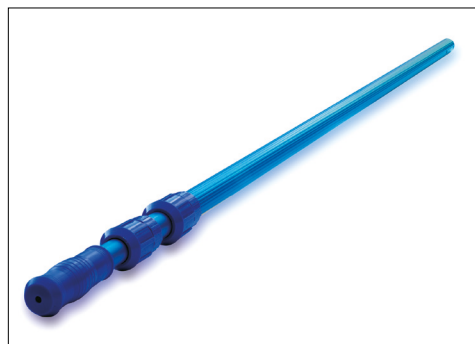

PÉRTIGA EXTENSIBLE 2,44 MT

CABO EXTENSÍVEL 2,44 MT

PÉRTIGAS EXTENSÍVEIS
CABOS EXTENSÍVEL

ESP Fabricada en aluminio con mango de plástico. Conexión mediante CLIP o PALOMETA. Extensible: 2 secciones.

POR Fabricado em alumínio com manga de plástico. Conexão mediante CLIP o PARAFUSO DE ORHELAS. Extensível, 2 secções.

TIPO	CÓDIGO	EAN	UDS CAJA UDS CAIXA	Kg	PRECIO UD PREÇO UD
2,44 mt CLIP HIP	161404422	8410857001037	3	2,50	13,33
2,44 mt PALOMETA / P.O.	1141596	8410857003666	5	2,50	12,87

PÉRTIGA EXTENSIBLE 4,5 MT CLIP

CABO EXTENSÍVEL 4,5 MT CLIP

PÉRTIGAS EXTENSÍVEIS
CABOS EXTENSÍVEL

ESP Fabricada en aluminio con mango de plástico. Conexión mediante CLIP. Extensible: 3 secciones.

POR Fabricado em alumínio com manga de plástico. Conexão mediante CLIP. Extensível, 3 secções.

ESP Fabricada en aluminio con mango de plástico. Conexión mediante CLIP o PALOMETA. Extensible: 2 secciones.

POR Fabricado em alumínio com manga de plástico. Conexão mediante CLIP o PARAFUSO DE ORHELAS. Extensível, 2 secções.