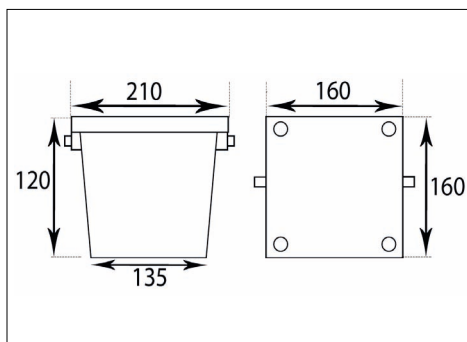

TRANSFORMADOR
TRANSFORMADOR

TUBO PASACABLE FLEXIBLE 1,5 M
TUBO PASSA CABOS FLEXÍVEL 1,5 M

ESP Con terminales macho-hembra y a caja.
Longitud 1,5 m.

POR Com terminais macho e fêmea e a caixa.
Comprimento de 1,5 m.

Mt	CÓDIGO	EAN	UDS CAJA UDS CAIXA	Kg	PRECIO UD PREÇO UD
1,5	114205124	8410857005226	1	-	7,40

TUBO PASACABLE
TUBO PASSA CABOS

CAJA CONEXIONES
CAIXA DE CONEXÕES

ESP Fabricada en material plástico de color blanco.
Salidas roscadas de 3/4" con prensa y juntas.

POR Fabricado em material plástico de cor branco.
Saídas roscadas de 3/4" com prensa e juntas.

CÓDIGO	EAN	UDS CAJA UDS CAIXA	Kg	PRECIO UD PREÇO UD
10383245	8410857941241	1	0,67	19,44

CAJA CONEXIONES
CAIXA DE CONEXÕES