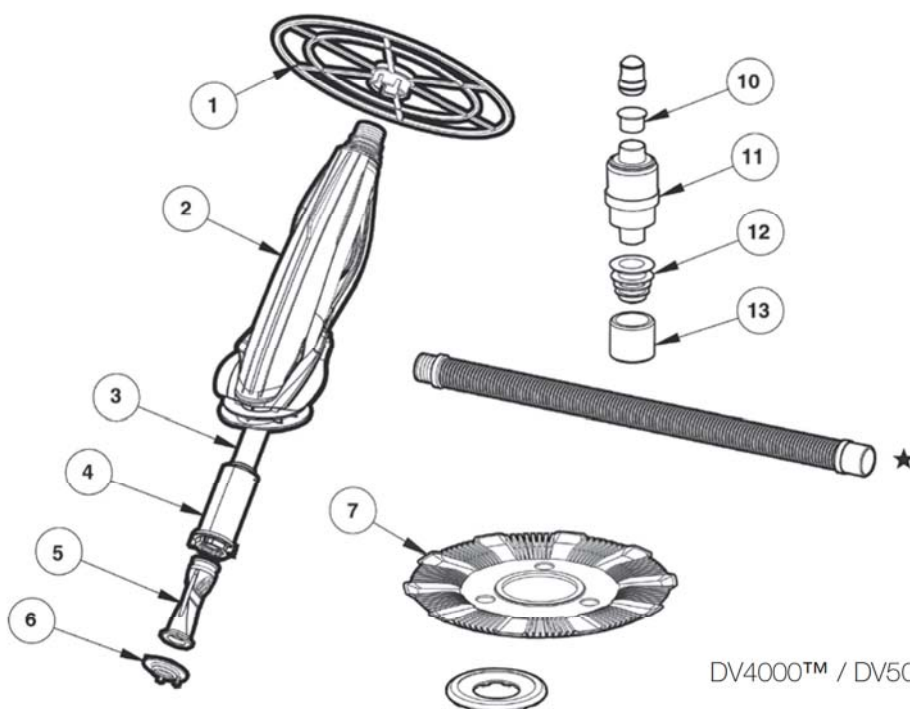

Nettoyeurs de piscines

Cleaners

Schwimmbadreiniger • Limpiafondos
Pulitori • Robots • Automatische Reiniger
Пылесосы

DV1000™ / SUNRAY

DV4000™ / DV5000™ / KINGRAY

DV1000™ / SUNRAY

N°	Description⁽¹⁾	Nb	Ref
	Ensemble de corps, DV1000™ • Body Assembly, DV1000™ • Montaje del Cuerpo, DV1000™ • Conjunto Corpo, DV1000™ • Gruppo corpo centrale, DV1000™ • Huissamenstel, DV1000™ • Korpusstruktur, DV1000™ • Корпус в сборе, DV1000™		/
3	Défecteur • Deflector • Deflector • Deflector • Deflettore • Deflector • Abstreifer • Дефлектор	1	DCX128
4	Ensemble Marteau et Coupelle • Hammer and Cup Assembly • Montaje del Martillo y la Taza • Conjunto Martelo e Vaso • Gruppo martello e coppa • Hamer- en komsamenstel • Hammer und Schalenstruktur • Ударник и чаша в сборе	1	DCX120
6	Disque • Disc • Disco • Disco • Cono adattatore • Disc • Scheibe • Диск	1	DCX162
9	Couvercle, dérivation • Lid, Bypass • Tapa, Derivación • Tampa, Derivação • Coperchio, bypass • Bypassdeksel • Deckel, Bypass • Крышка, байпас	1	DCX182
10	Régulateur de flux (inclut le couvercle de dérivation, item 10) • Regulator, Flow (includes Bypass Lid, Item 10) • Regulador, Flujo (incluye la Tapa de Derivación, Art. 10) • Regulador, Fluxo (inclui Tampa de Derivação, Elemento 10) • Valvola di regolazione, Flusso (comprensiva di Coperchio bypass, pezzo 10) • Doorstromingsregelaar (inclusief bypassdeksel, item 10) • Regulator, Fluss (beinhaltet den Bypass-Deckel, Artikel 10) • Реулятор, поплавок (с байпасом, крышкой, изд. 10)	1	DCX180
11	Adaptateur • Adapter • Adaptador • Adaptador • Adattatore • Adapter • Adapter • Адаптер	1	DCX172
*	Flexible, connecteur, M/F • Hose, Connector, M/F • Manguera, Conector, M/H • Mangueira, Conector, M/F • Flessibile, Connettore M/F • Aansluitbuis, M/V • Schlauch, Anschluss, M/F • Корпус, соединитель, П/М	1	DCX2072

DV4000™ / DV5000™ / KINGRAY