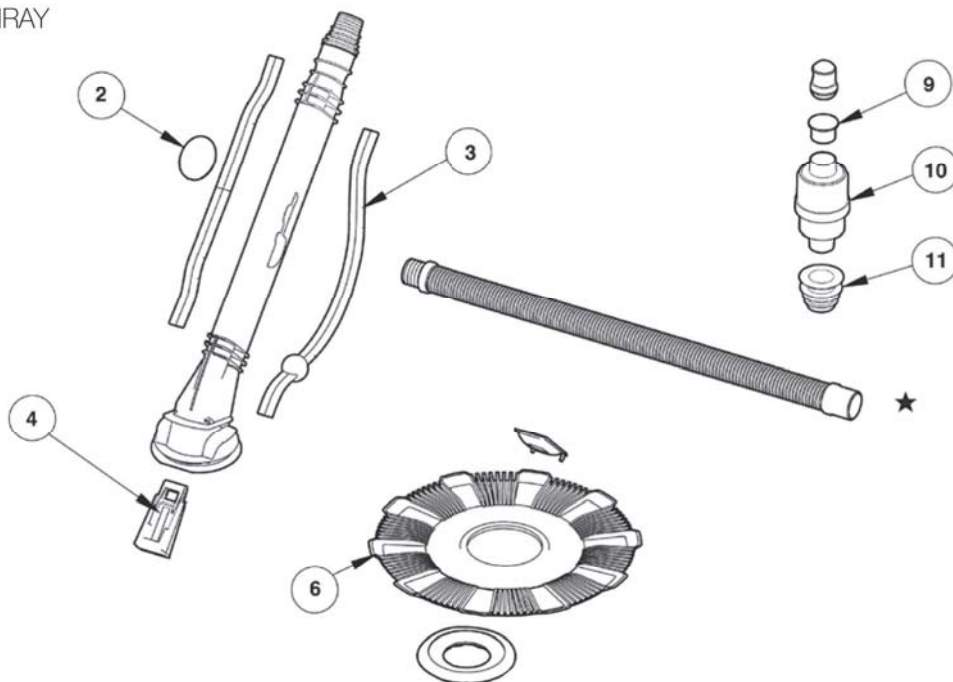

Nettoyeurs de piscines

Cleaners

Schwimmbadreiniger • Limpiafondos
Pulitori • Robots • Automatische Reiniger
Пылесосы

DV1000™ / SUNRAY

DV4000™ / DV5000™ / KINGRAY

DV1000™ / SUNRAY

N°	Description⁽¹⁾	Nb	Ref
	Ensemble de corps, DV1000™ • Body Assembly, DV1000™ • Montaje del Cuerpo, DV1000™ • Conjunto Corpo, DV1000™ • Gruppo corpo centrale, DV1000™ • Huissamenstel, DV1000™ • Korpusstruktur, DV1000™ • Корпус в сборе, DV1000™		/
3	Défecteur • Deflector • Deflector • Deflector • Deflettore • Deflector • Abstreifer • Дефлектор	1	DCX128
4	Ensemble Marteau et Coupelle • Hammer and Cup Assembly • Montaje del Martillo y la Taza • Conjunto Martelo e Vaso • Gruppo martello e coppa • Hamer- en komsamenstel • Hammer und Schalenstruktur • Ударник и чаша в сборе	1	DCX120
6	Disque • Disc • Disco • Disco • Cono adattatore • Disc • Scheibe • Диск	1	DCX162
9	Couvercle, dérivation • Lid, Bypass • Tapa, Derivación • Tampa, Derivação • Coperchio, bypass • Bypassdeksel • Deckel, Bypass • Крышка, байпас	1	DCX182
10	Régulateur de flux (inclut le couvercle de dérivation, item 10) • Regulator, Flow (includes Bypass Lid, Item 10) • Regulador, Flujo (incluye la Tapa de Derivación, Art. 10) • Regulador, Fluxo (inclui Tampa de Derivação, Elemento 10) • Valvola di regolazione, Flusso (comprensiva di Coperchio bypass, pezzo 10) • Doorstromingsregelaar (inclusief bypassdeksel, item 10) • Regulator, Fluss (beinhaltet den Bypass-Deckel, Artikel 10) • Реулятор, поплавок (с байпасом, крышкой, изд. 10)	1	DCX180
11	Adaptateur • Adapter • Adaptador • Adaptador • Adattatore • Adapter • Adapter • Адаптер	1	DCX172
*	Flexible, connecteur, M/F • Hose, Connector, M/F • Manguera, Conector, M/H • Mangueira, Conector, M/F • Flessibile, Connettore M/F • Aansluitbuis, M/V • Schlauch, Anschluss, M/F • Корпус, соединитель, П/М	1	DCX2072

DV4000™ / DV5000™ / KINGRAY