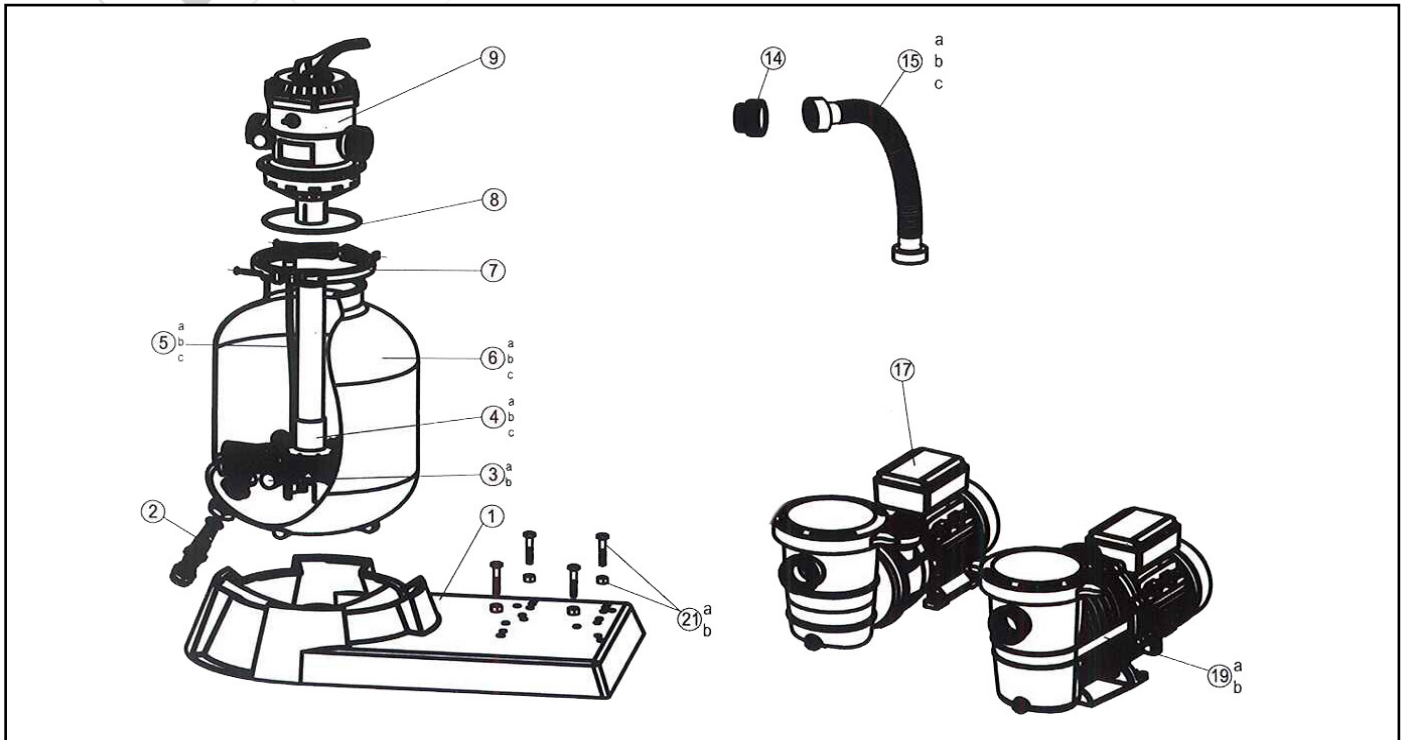

COMPACTOS 400 - 480 - 610

GRUPO FILTRATION 400 - 480 -610

Códigos Compactos PQS:
 ø 400 Filtro x 0,5 CV : I 103545
 ø 480 Filtro x 0,75 CV : I 103045

Nº	CÓDIGO	DESCRIPCIÓN	DESCRIPCIÓN	Ud	PRECIO
1	9647304009	SOPORTE FILTRO ARENA Ø 400-480-610	SUPORTE Ø 400-480-610	1	
2	9647304073	TAPÓN DESAGÜE	TAMPA DESAGUAMENTO	1	
3a	91060714	CREPINAS 400-480	CREPINAS 400-480	8	
3b	91060715	CREPINAS 610	CREPINAS 610	8	
4a	9647304079	TUBO CENTRAL 400	TUBE CENTRAL 400	1	
4b	9647305071	TUBO CENTRAL 480	TUBE CENTRAL 480	1	
4c	9647306072	TUBO CENTRAL 610	TUBE CENTRAL 610	1	
5a	9647304172	CONJUNTO PURGA AIRE 400	CONJUNTO PURGA DE AR 400	1	
5b	9647305173	CONJUNTO PURGA AIRE 480	CONJUNTO PURGA DE AR 480	1	
5c	9647306173	CONJUNTO PURGA AIRE 610	CONJUNTO PURGA DE AR 610	1	
6a	9647304008	FILTRO-CUERPO 400	CORPO 400	1	
6b	91059241	FILTRO-CUERPO 480	CORPO 480	1	
6c	91031614	FILTRO-CUERPO 610	CORPOR 610	1	
7	910031803	BRIDA SUJECIÓN	FIXAÇÃO FLANGE	1	
8	965431021080	JUNTA TÓRICA	JUNTA	1	
9	11102152	VALVULA SUPERIOR 1,5" 7 VIAS	VÁLVULA TOP 1,5" 7 V	1	
14	9647202702	ADAPTADOR MANGUERA	ADAPTADOR MANGUEIRA	1	
15a	91031611	MANGUERA PVC 400	MANGUEIRA PVC 400	1	
15b	9647202871	MANGUERA PVC 480	MANGUEIRA PVC 480	1	
15c	9647202910	MANGUERA PVC 610	MANGUEIRA PVC 610	1	
17	1106736	PQS MOTOBOMBA 1/2 CV	BOMBA 1/2 CV	1	
19a	1106743	PQS MOTOBOMBA 3/4 CV	BOMBA 3/4 CV	1	
19b	1106740	PQS MOTOBOMBA 1 CV	BOMBA 1 CV	1	
21a	965862026000	TORNILLO M8x35 (400)	PARAFUSOS M8x35 (400)	4	
21b	965862026001	TORNILLO M8x35 (480-610)	PARAFUSOS M8x35 (480-610)	4	