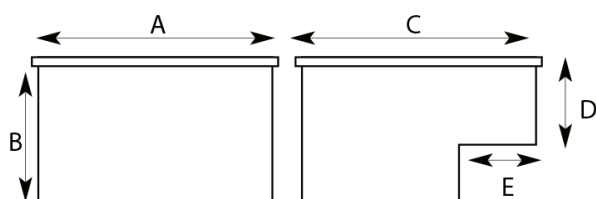

CASETA ENTERRADA | SEMIENTERRADA

Coral Filtros y Accesorios S.A.

- Caseta semienterrada o enterrada
- Con TAPA de color VERDE o BEIGE
- Construida en fibra de vidrio y poliéster
- Con pasamuros incluidos, sin taladrar

CASETA ENTERRADA

MEDIDAS en CM

MODELO	A	B	C	D	E
2000	96	78	96	50	20
F.500	110	80	110	60	25
F.600	110	95	110	60	25
F.700	134	110	134		

CASETA SEMIENTERRADA

MEDIDAS en CM

MODELO	A	B	C	D	E	F
F.500	112	70	102	55	29	13
F.600	112	70	102	55	29	25
F.700	136	85	164	71	33	19